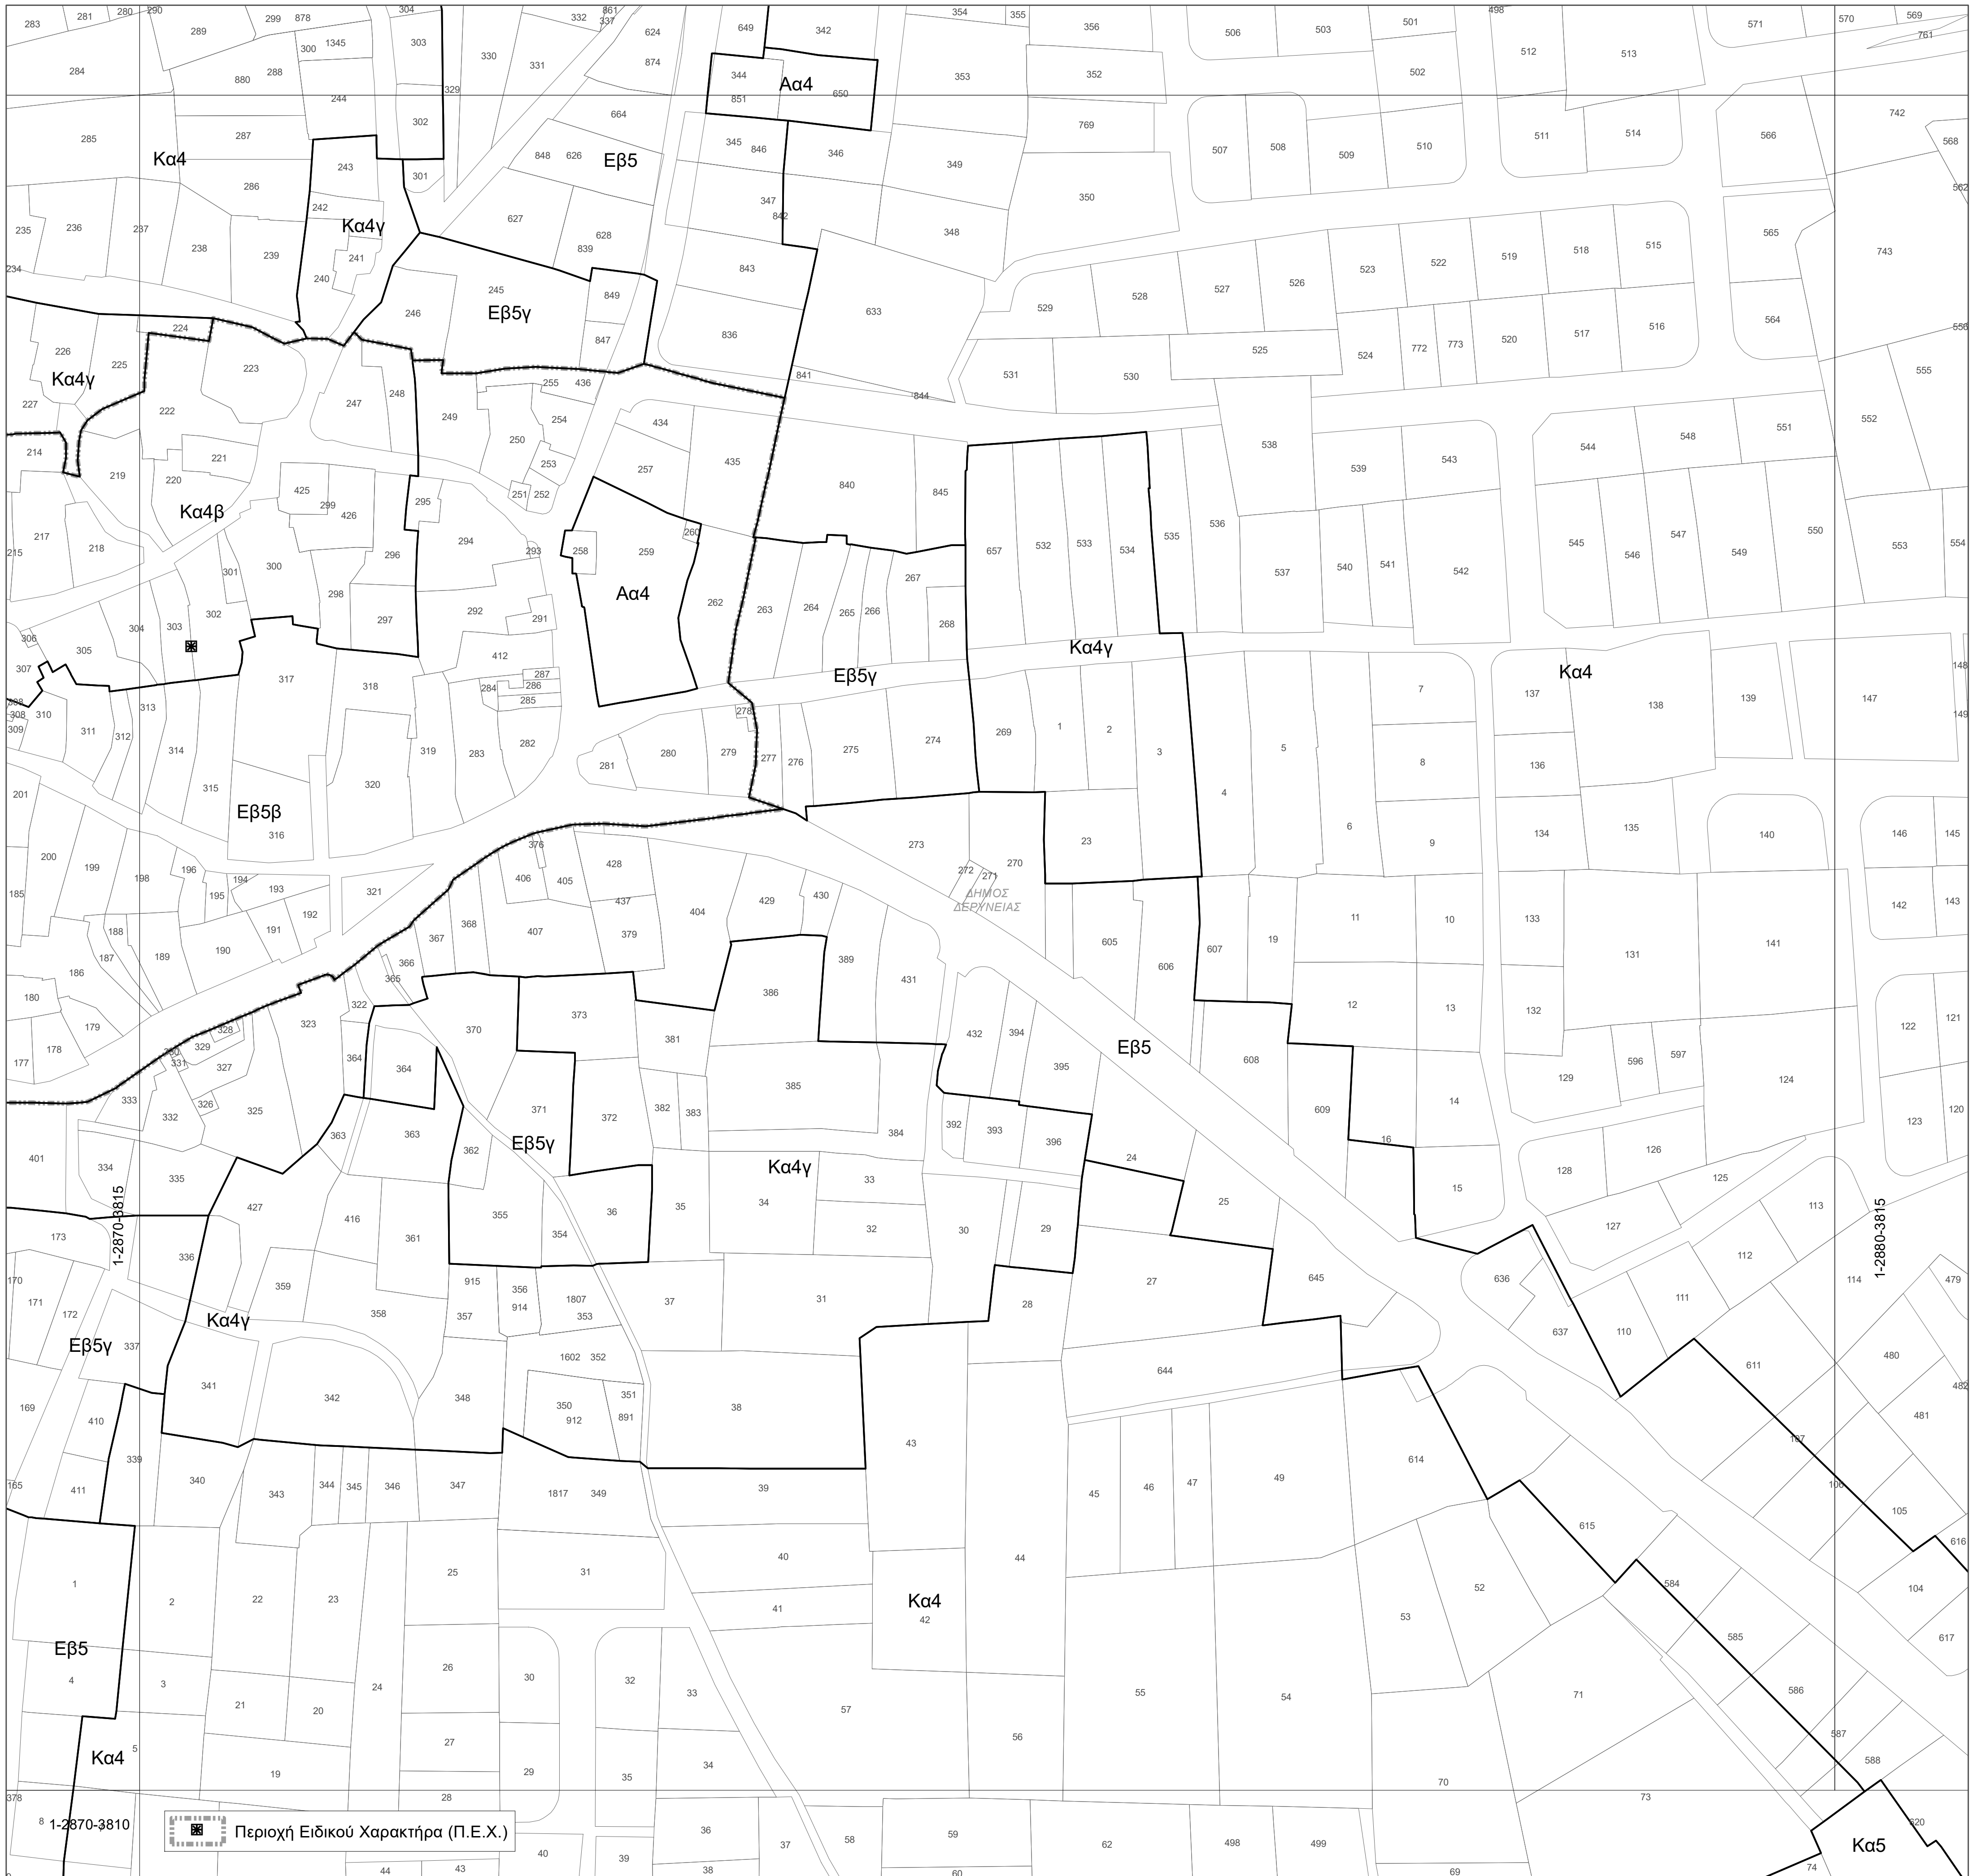

-  Όριο Τοπικού Σχεδίου
-  Διοικητικά Όρια
-  Φύλλο/Σχέδιο κλίμακας LTM 1:1.000
-  Κωδική ονομασία λεπτομερούς σχεδίου κλ. 1:1.000
-  Δήμος Δερύνειας
-  Δήμος Παραλιμνίου
-  Δήμος Αγίας Νάπας

 ΚΥΠΡΙΑΚΗ ΔΗΜΟΚΡΑΤΙΑ  
ΥΠΟΥΡΓΕΙΟ ΕΣΩΤΕΡΙΚΩΝ  
  
 ΤΜΗΜΑ ΠΟΛΕΟΔΟΜΙΑΣ  
ΚΑΙ ΟΙΚΗΣΕΩΣ

**ΤΟΠΙΚΟ ΣΧΕΔΙΟ**  
**ΠΑΡΑΛΙΜΝΙΟΥ, ΑΓΙΑΣ ΝΑΠΑΣ ΚΑΙ ΔΕΡΥΝΕΙΑΣ**

Λεπτομερή Σχέδια Πολεοδομικών Ζωνών  
κλίμακας LTM 1:1.000

ΗΜΕΡΟΜΗΝΙΑ: ΜΑΪΟΣ 2024	
ΚΛΙΜΑΚΑ: 1:1.000	ΑΡ. ΣΧΕΔΙΟΥ: 1-37

— Οριο Τοπικού Σχεδίου  
- - - Διοικητικά Όρια