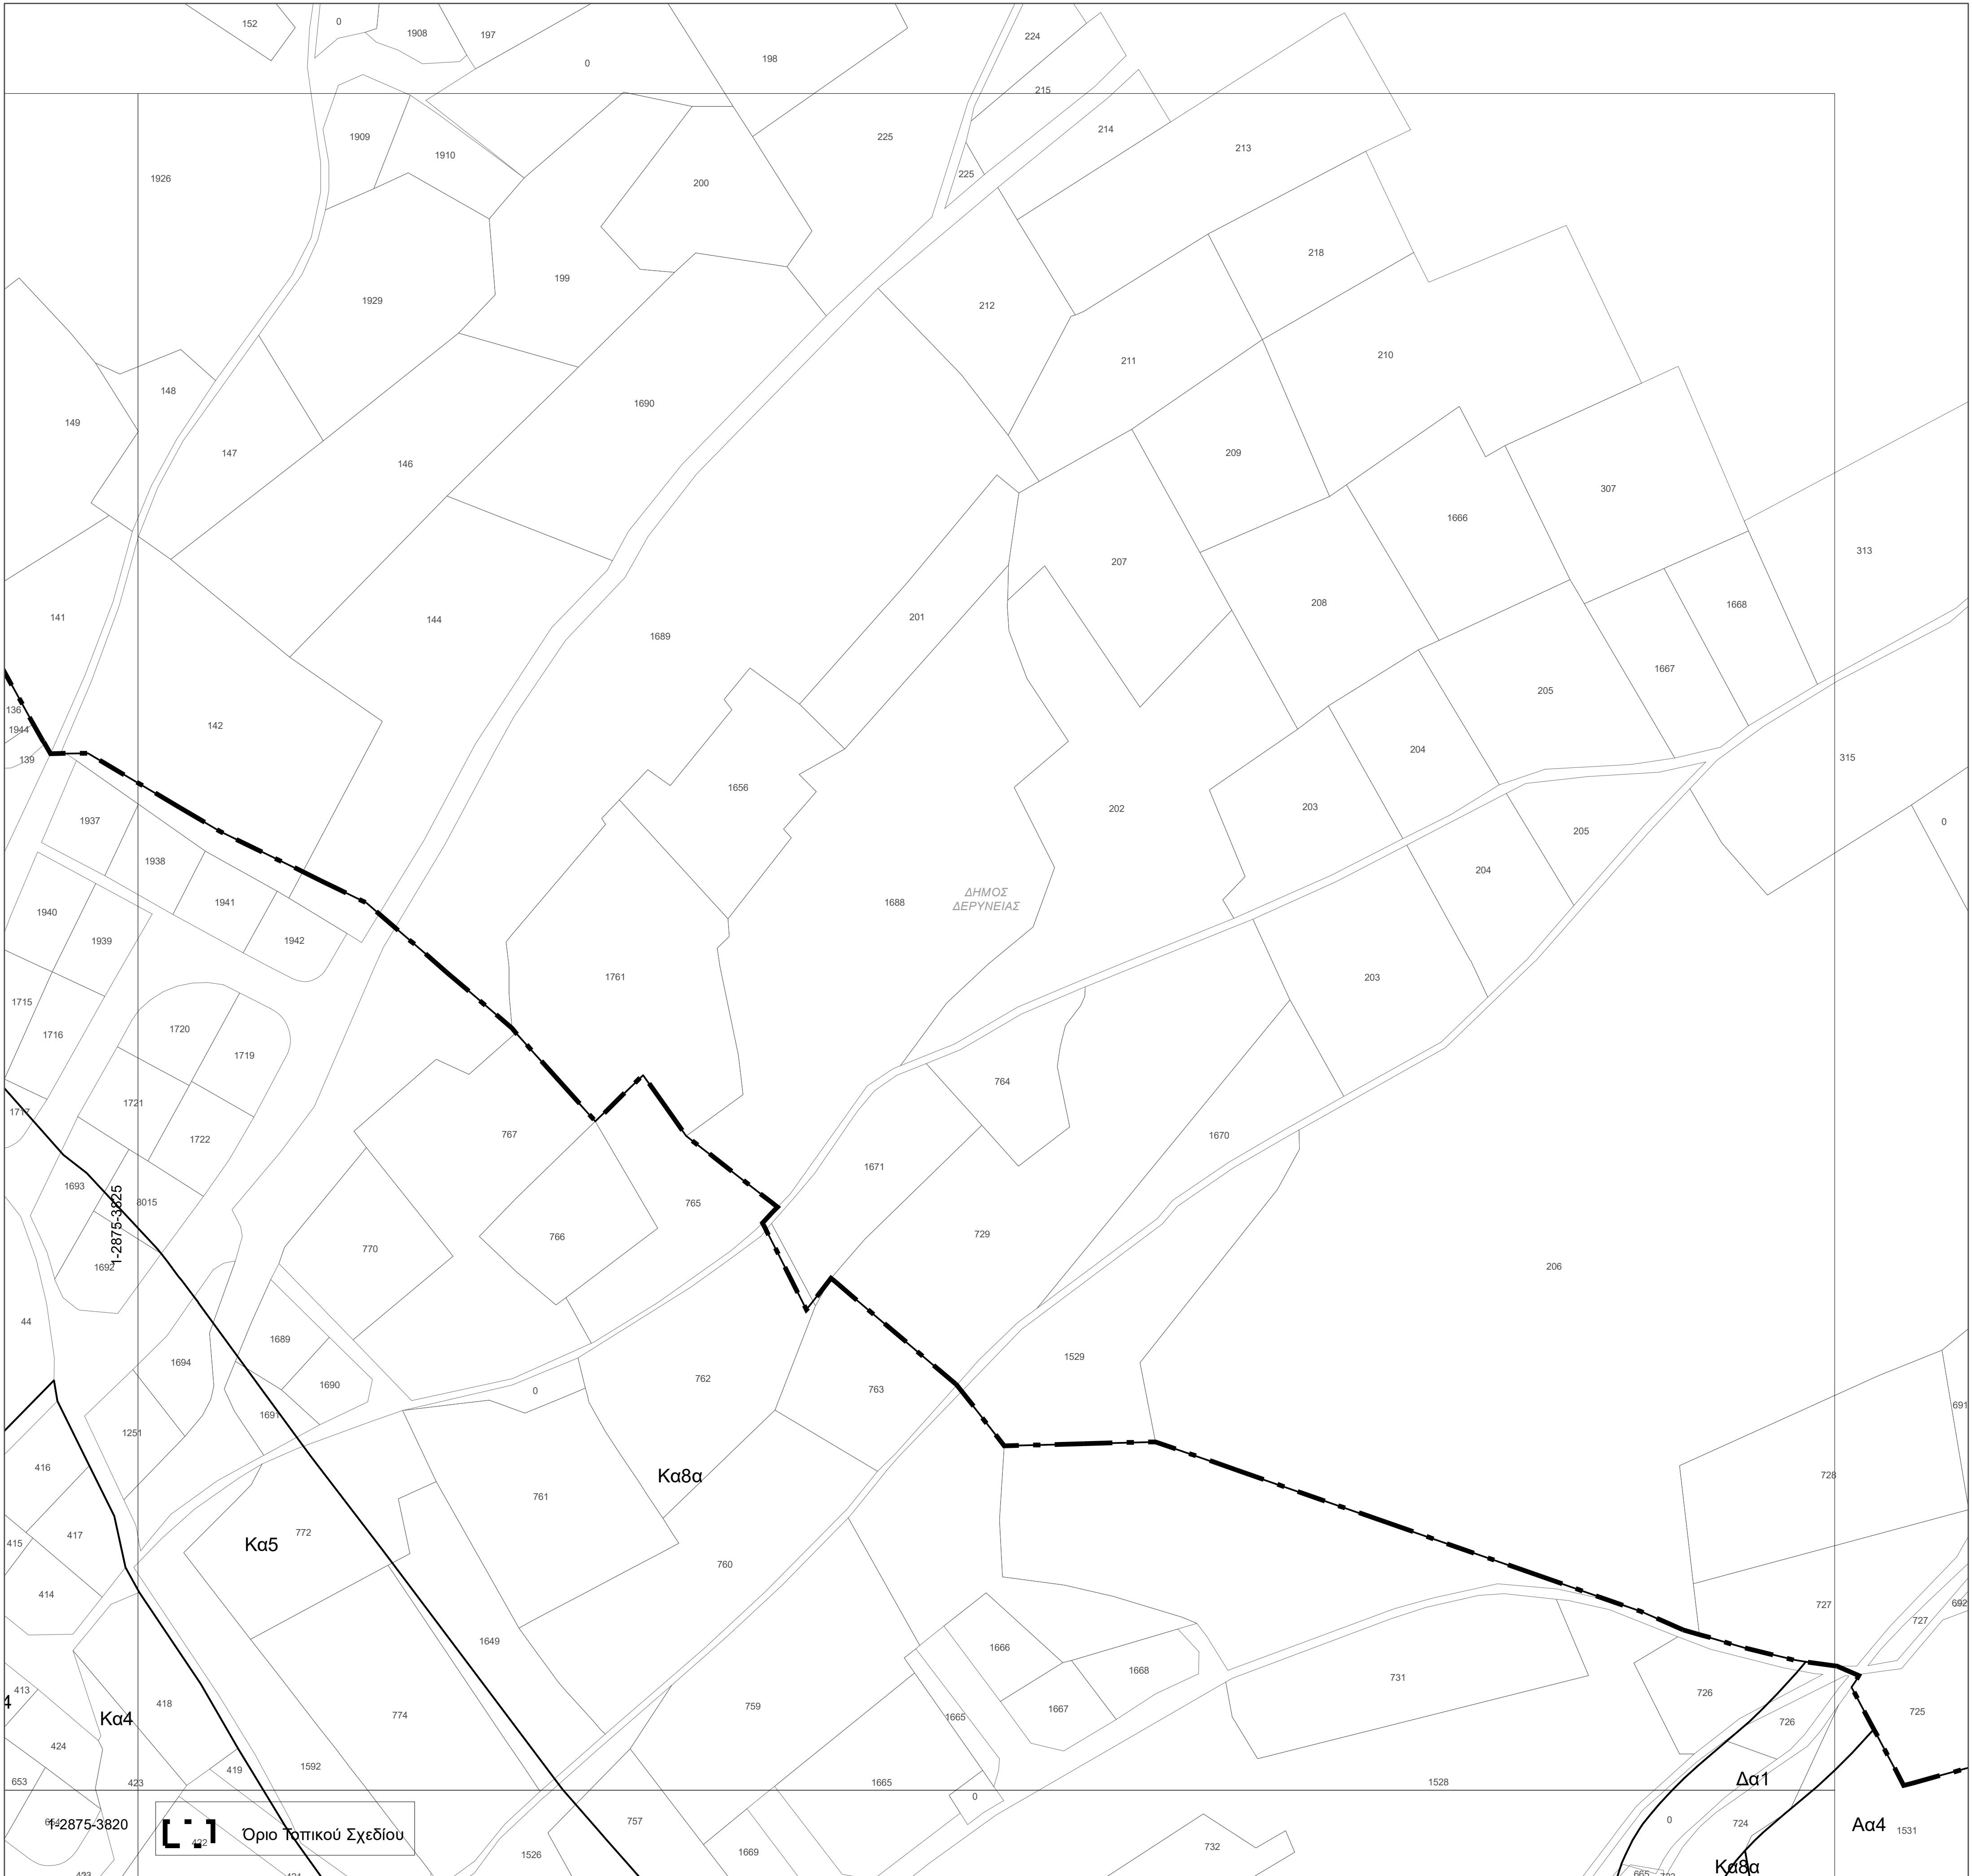

-  Όριο Τοπικού Σχεδίου
-  Διοικητικά Όρια
-  Φύλλο/Σχέδιο κλίμακας LTM 1:1.000
-  Κωδική ονομασία λεπτομερούς σχεδίου κλ. 1:1.000
-  Δήμος Δερύνειας
-  Δήμος Παραλιμνίου
-  Δήμος Αγίας Νάπας

 ΚΥΠΡΙΑΚΗ ΔΗΜΟΚΡΑΤΙΑ  
ΥΠΟΥΡΓΕΙΟ ΕΣΩΤΕΡΙΚΩΝ  
  
 ΤΜΗΜΑ ΠΟΛΕΟΔΟΜΙΑΣ  
ΚΑΙ ΟΙΚΗΣΕΩΣ

**ΤΟΠΙΚΟ ΣΧΕΔΙΟ**  
**ΠΑΡΑΛΙΜΝΙΟΥ, ΑΓΙΑΣ ΝΑΠΑΣ ΚΑΙ ΔΕΡΥΝΕΙΑΣ**

Λεπτομερή Σχέδια Πολεοδομικών Ζωνών  
κλίμακας LTM 1:1.000

ΗΜΕΡΟΜΗΝΙΑ: ΜΑΪΟΣ 2024	
ΚΛΙΜΑΚΑ: 1:1.000	ΑΡ. ΣΧΕΔΙΟΥ: 1-37

— Οριο Τοπικού Σχεδίου  
- - - Διοικητικά Όρια

 ΚΥΠΡΙΑΚΗ ΔΗΜΟΚΡΑΤΙΑ  
ΥΠΟΥΡΓΕΙΟ ΕΣΩΤΕΡΙΚΩΝ  
  
 ΤΜΗΜΑ ΠΟΛΕΟΔΟΜΙΑΣ  
ΚΑΙ ΟΙΚΗΣΕΩΣ

**ΤΟΠΙΚΟ ΣΧΕΔΙΟ  
ΠΑΡΑΛΙΜΝΙΟΥ, ΑΓΙΑΣ ΝΑΠΑΣ ΚΑΙ ΔΕΡΥΝΕΙΑΣ**

Λεπτομερή Σχέδια Πολεοδομικών Ζωνών  
κλίμακας LTM 1:1.000

ΗΜΕΡΟΜΗΝΙΑ: ΜΑΪΟΣ 2024	
ΚΛΙΜΑΚΑ: 1:1.000	ΑΡ. ΣΧΕΔΙΟΥ: 1-37