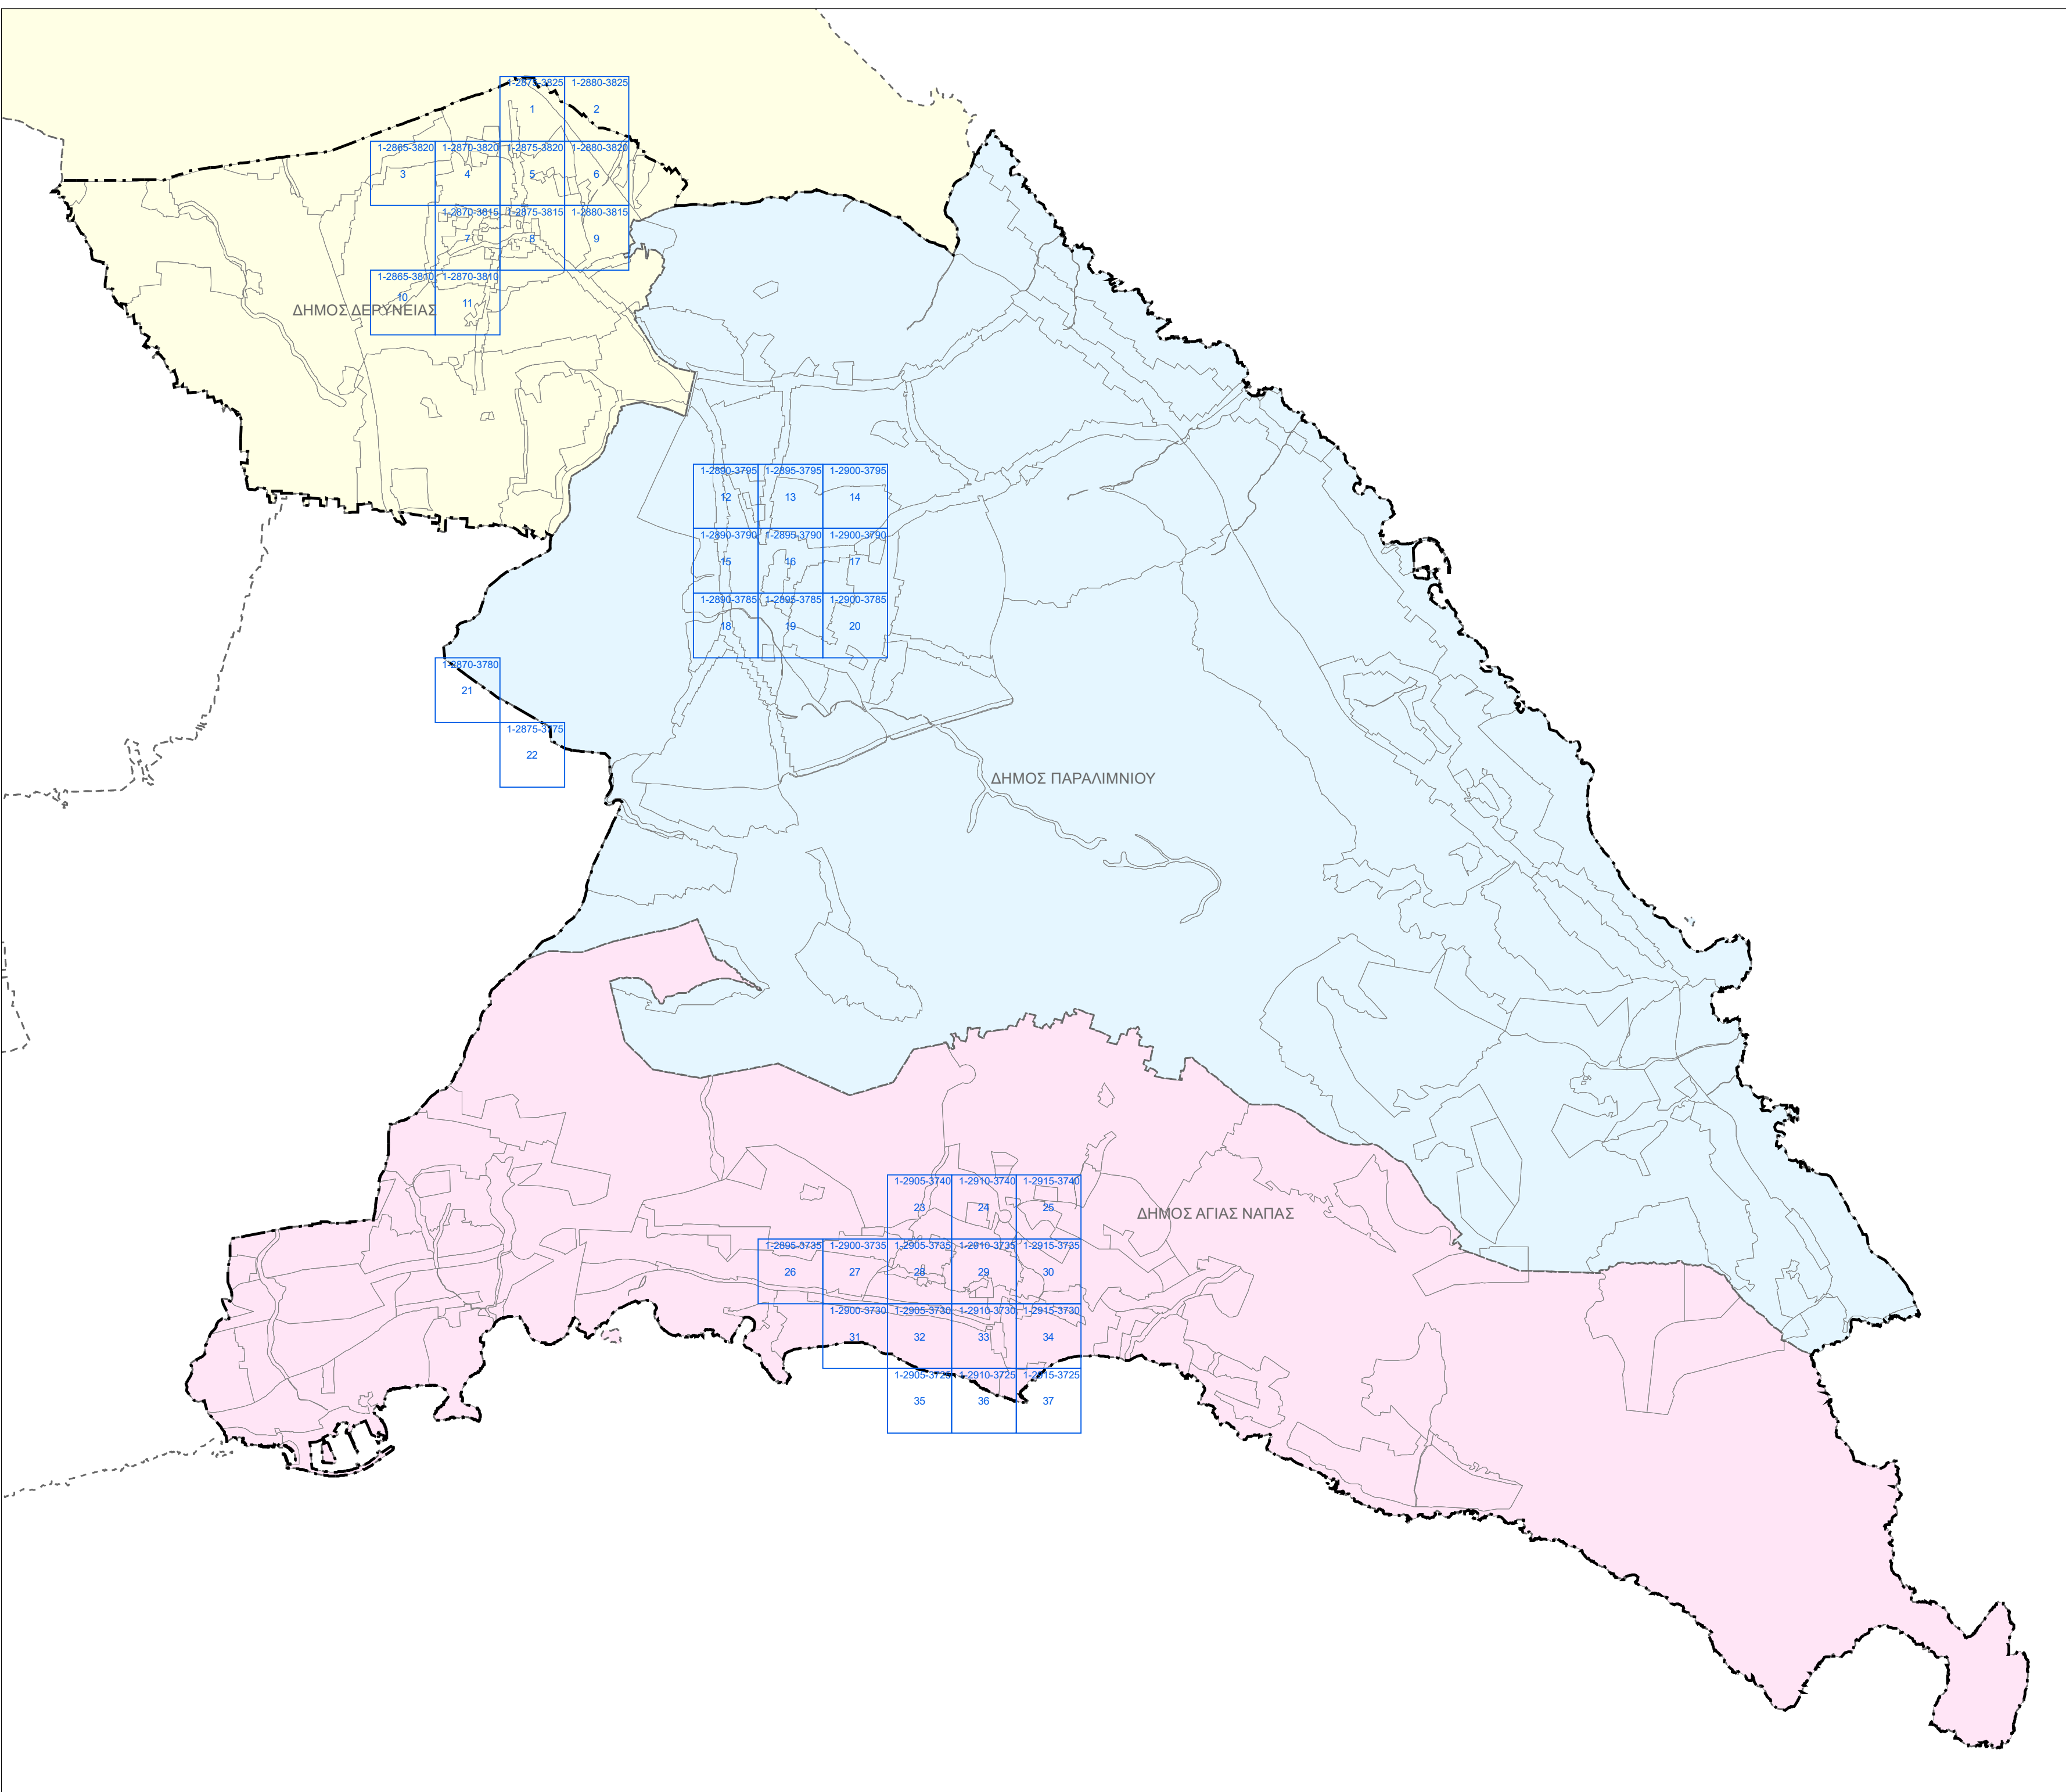

-  Όριο Τοπικού Σχεδίου
-  Διοικητικά Όρια
-  Φύλλο/Σχέδιο κλίμακας LTM 1:1.000
-  Κωδική ονομασία λεπτομερούς σχεδίου κλ. 1:1.000
-  Δήμος Δερύνειας
-  Δήμος Παραλιμνίου
-  Δήμος Αγίας Νάπας

 ΚΥΠΡΙΑΚΗ ΔΗΜΟΚΡΑΤΙΑ  
ΥΠΟΥΡΓΕΙΟ ΕΣΩΤΕΡΙΚΩΝ  
  
 ΤΜΗΜΑ ΠΟΛΕΟΔΟΜΙΑΣ  
ΚΑΙ ΟΙΚΗΣΕΩΣ

**ΤΟΠΙΚΟ ΣΧΕΔΙΟ**  
**ΠΑΡΑΛΙΜΝΙΟΥ, ΑΓΙΑΣ ΝΑΠΑΣ ΚΑΙ ΔΕΡΥΝΕΙΑΣ**

Λεπτομερή Σχέδια Πολεοδομικών Ζωνών  
κλίμακας LTM 1:1.000

ΗΜΕΡΟΜΗΝΙΑ: ΜΑΪΟΣ 2024	
ΚΛΙΜΑΚΑ: 1:1.000	ΑΡ. ΣΧΕΔΙΟΥ: 1-37

— Οριο Τοπικού Σχεδίου  
- - - Διοικητικά Όρια

 Όριο Τοπικού Σχεδίου  
 Διοικητικά Όρια

-  Όριο Τοπικού Σχεδίου
-  Διοικητικά Όρια
-  Φύλλο/Σχέδιο κλίμακας LTM 1:1.000
-  Κωδική ονομασία λεπτομερούς σχεδίου κλ. 1:1.000
-  Δήμος Δερύνειας
-  Δήμος Παραλιμνίου
-  Δήμος Αγίας Νάπας

 ΚΥΠΡΙΑΚΗ ΔΗΜΟΚΡΑΤΙΑ  
ΥΠΟΥΡΓΕΙΟ ΕΣΩΤΕΡΙΚΩΝ  
  
 ΤΜΗΜΑ ΠΟΛΕΟΔΟΜΙΑΣ  
ΚΑΙ ΟΙΚΗΣΕΩΣ

**ΤΟΠΙΚΟ ΣΧΕΔΙΟ  
ΠΑΡΑΛΙΜΝΙΟΥ, ΑΓΙΑΣ ΝΑΠΑΣ ΚΑΙ ΔΕΡΥΝΕΙΑΣ**

Λεπτομερή Σχέδια Πολεοδομικών Ζωνών  
κλίμακας LTM 1:1.000

ΗΜΕΡΟΜΗΝΙΑ: ΜΑΪΟΣ 2024	
ΚΛΙΜΑΚΑ: 1:1.000	ΑΡ. ΣΧΕΔΙΟΥ: 1-37